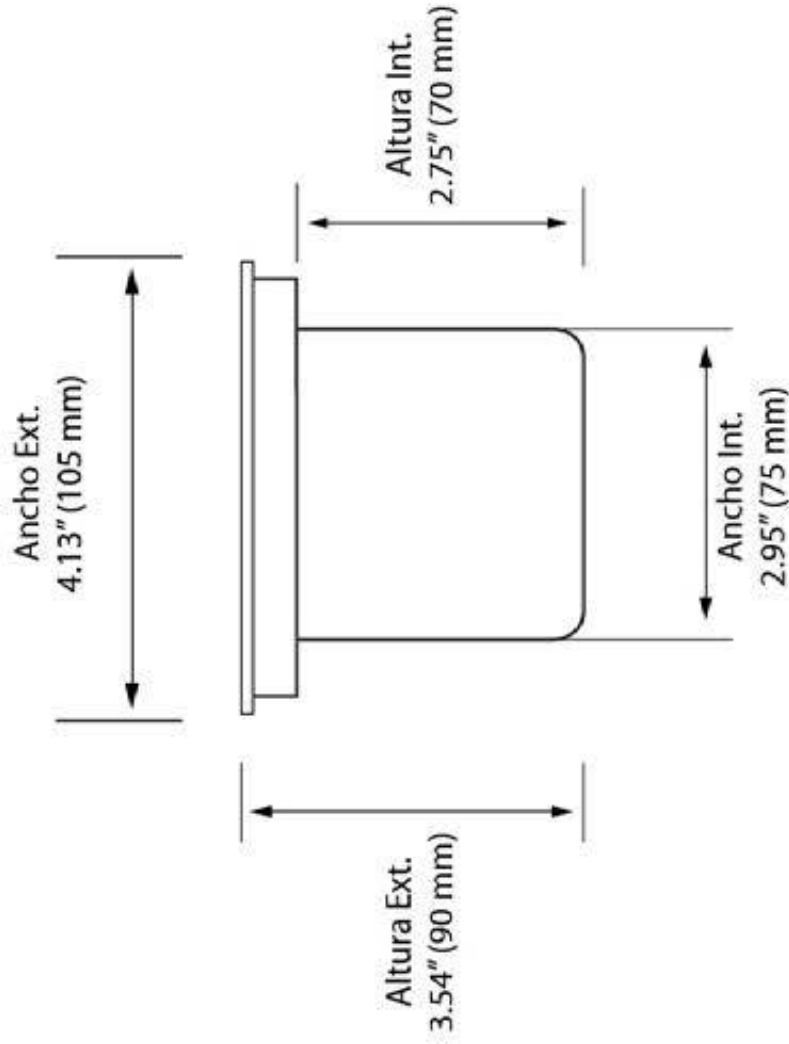

Material	Acero Inoxidable / PVC
Dimeable	Si / No
Ángulo de apertura	60°
Watts	10 W
Vida	35 000 hrs
Alimentación	AC 85~265V
Garantía	2 años

Dimensiones Underground Light

1013-ECO-SN007-10W-CW

Material	Acero Inoxidable / PVC
Dimiable	No
Ángulo de apertura	60°
Watts	6 W
Vida	35 000 hrs
Alimentación	AC 85~265V
Garantía	2 años

Dimensiones Underground Light

1013-ECO-SN007-6W-CW

861-ECO-SN007-CW-6W

Material	PVC
Dimeable	No
Ángulo de apertura	60°
Watts	6 W
Vida	35,000 hrs
Alimentación	AC 85-265V
Garantía	2 años

Dimensiones Underground Light

1951-ECO-MDY3*1W-WW

Material	Acero Inoxidable / PVC
Dimeable	No
Ángulo de apertura	60°
Watts	3 W
Vida	35.000 hrs
Alimentación	AC 85-265V
Garantía	2 años

Dimensiones Underground Light

1950-ECO-MDY3*05W-WW

Material	Acero Inoxidable / PVC
Dimeable	No
Ángulo de apertura	60°
Watts	1.5 W
Vida	35 000 hrs
Alimentación	AC 85-265V
Garantía	2 años

Dimensiones Underground Light