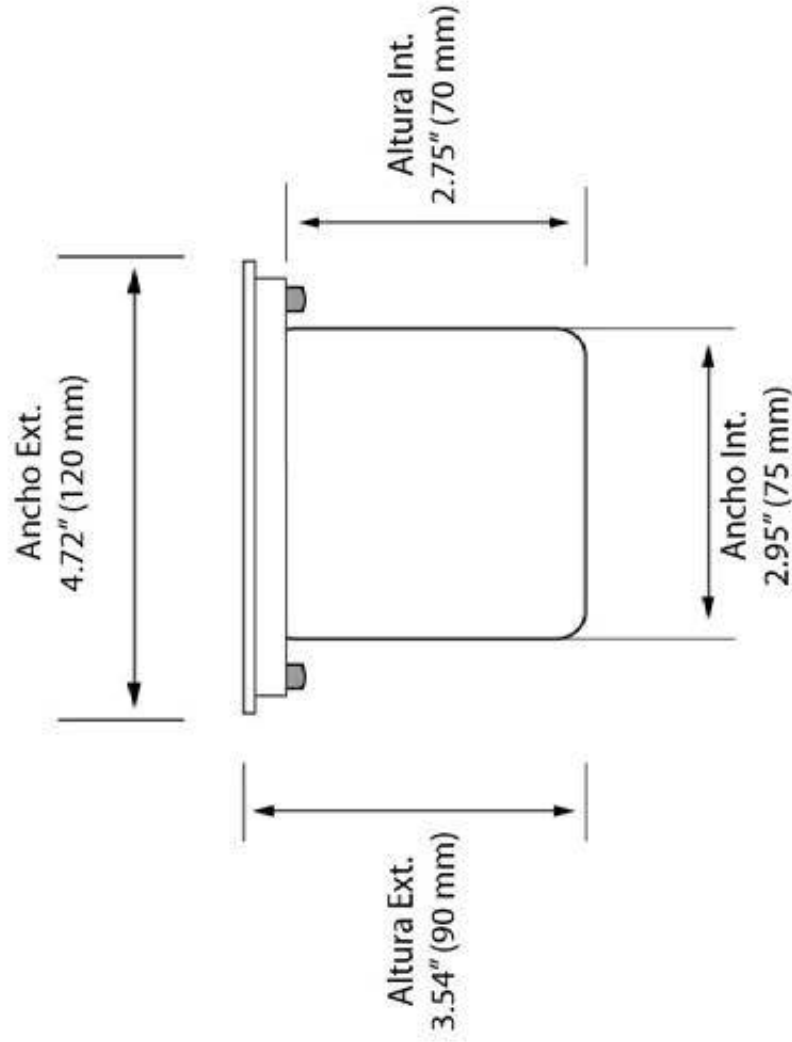

Dimensiones Underground Light

2861-ECO-DMD-WW-BLACK