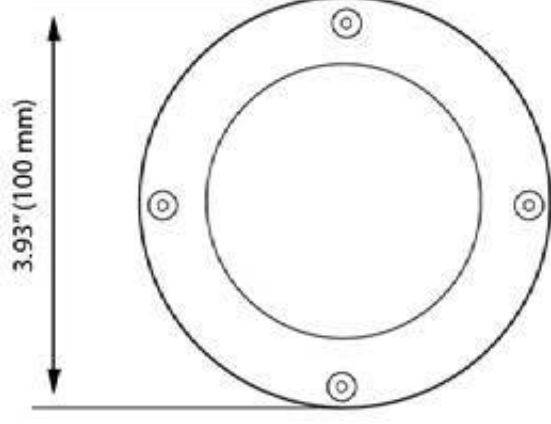

Dimensiones Spot Integrado