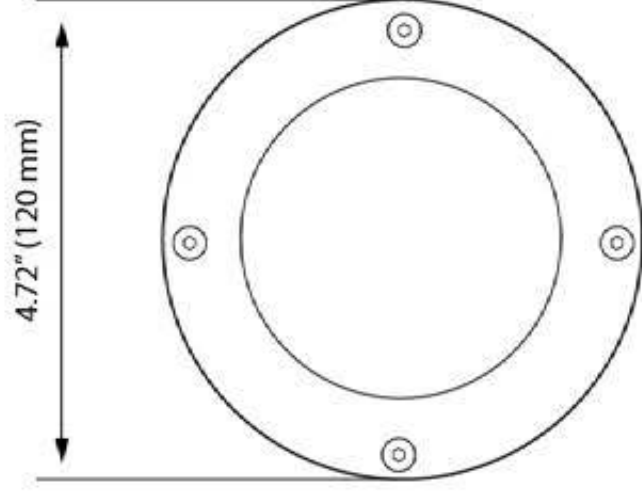

2861-ECO-DMD-WW-BLACK-60

Material	PVC
Dimiable	No
Ángulo de apertura	60°
Watts	6 W
Vida	35,000 hrs
Alimentación	AC 85-265V
Garantía	2 años

Dimensiones Underground Light

2861-ECO-DMD-WW-BLACK

1426-ECO-SN010-10W-WW
1952-ECO-SNG 10W-C1426DIM-WW

Material	Acero Inoxidable / PVC
Dimeable	Si / No
Ángulo de apertura	60°
Watts	10 W
Vida	35 000 hrs
Alimentación	AC 85~265V
Garantía	2 años

Dimensiones Underground Light

1013-ECO-SN007-10W-CW

Material	Acero Inoxidable / PVC
Dimiable	No
Ángulo de apertura	60°
Watts	6 W
Vida	35 000 hrs
Alimentación	AC 85~265V
Garantía	2 años

Dimensiones Underground Light

1013-ECO-SN007-6W-CW

861-ECO-SN007-CW-6W

Material	PVC
Dimeable	No
Ángulo de apertura	60°
Watts	6 W
Vida	35,000 hrs
Alimentación	AC 85-265V
Garantía	2 años

Dimensiones Underground Light

Material	Acero Inoxidable / PVC
Dimeable	No
Ángulo de apertura	60°
Watts	1.5 W
Vida	35 000 hrs
Alimentación	AC 85-265V
Garantía	2 años

Dimensiones Underground Light