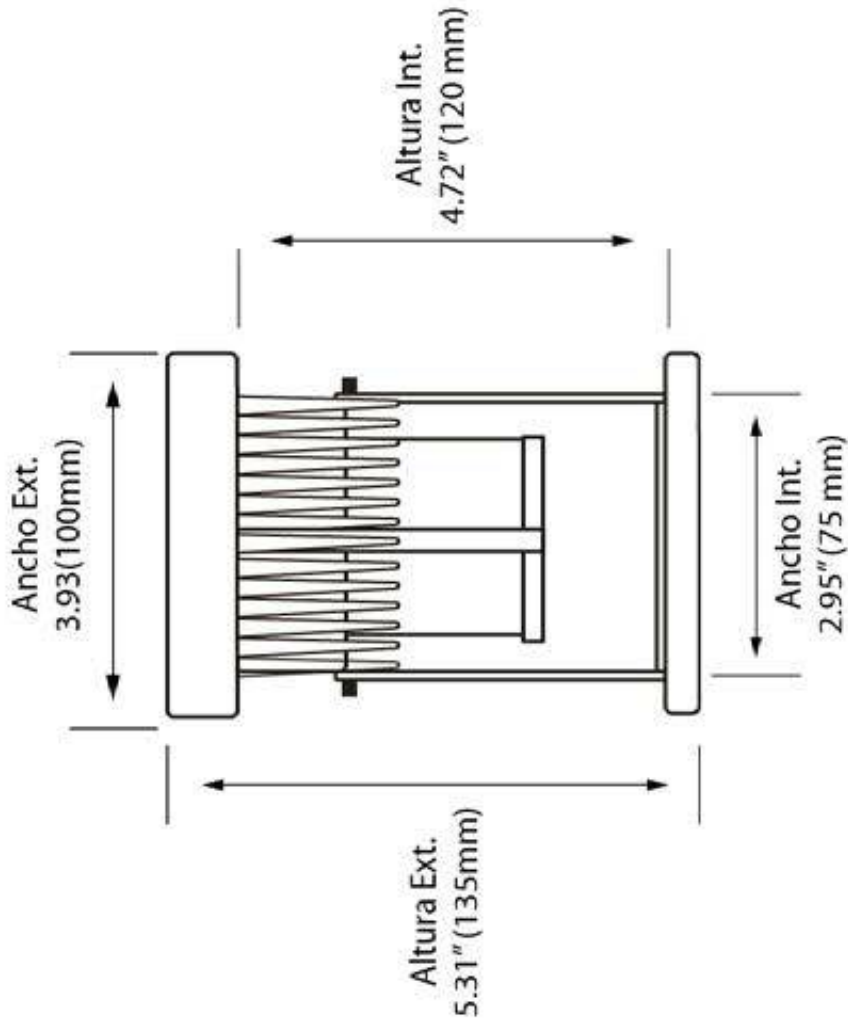

Dimensiones Spot Integrado