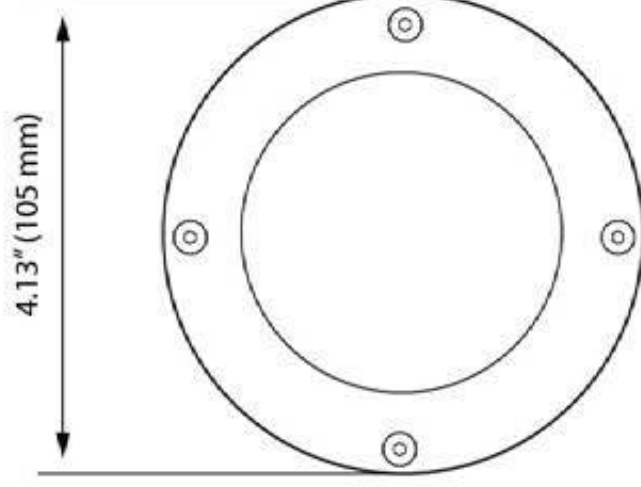

Material	Acero Inoxidable / PVC
Dimeable	Si / No
Ángulo de apertura	60°
Watts	10 W
Vida	35 000 hrs
Alimentación	AC 85~265V
Garantía	2 años

Dimensiones Underground Light

1013-ECO-SN007-10W-CW

Material	Acero Inoxidable / PVC
Dimiable	No
Ángulo de apertura	60°
Watts	6 W
Vida	35 000 hrs
Alimentación	AC 85~265V
Garantía	2 años

Dimensiones Underground Light

1013-ECO-SN007-6W-CW

861-ECO-SN007-CW-6W

Material	PVC
Dimeable	No
Ángulo de apertura	60°
Watts	6 W
Vida	35,000 hrs
Alimentación	AC 85-265V
Garantía	2 años

Dimensiones Underground Light

1951-ECO-MDY3*1W-WW

Material	Acero Inoxidable / PVC
Dimeable	No
Ángulo de apertura	60°
Watts	3 W
Vida	35.000 hrs
Alimentación	AC 85-265V
Garantía	2 años

Dimensiones Underground Light

1950-ECO-MDY3*05W-WW

Material	Acero Inoxidable / PVC
Dimeable	No
Ángulo de apertura	60°
Watts	1.5 W
Vida	35 000 hrs
Alimentación	AC 85-265V
Garantía	2 años

Dimensiones Underground Light