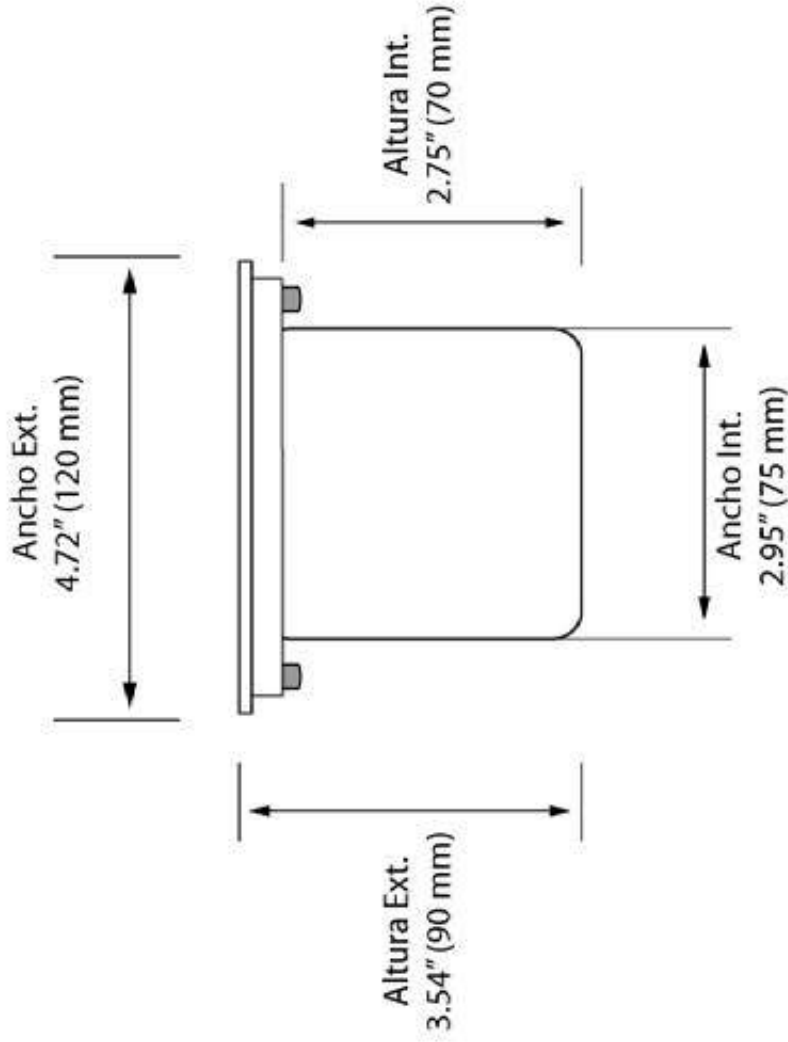

Material	Acero Inoxidable / PVC
Dimeable	Si / No
Ángulo de apertura	60°
Watts	10 W
Vida	35 000 hrs
Alimentación	AC 85~265V
Garantía	2 años

Dimensiones Underground Light

1013-ECO-SN007-10W-CW

Material	Acero Inoxidable / PVC
Dimiable	No
Ángulo de apertura	60°
Watts	6 W
Vida	35 000 hrs
Alimentación	AC 85~265V
Garantía	2 años

Dimensiones Underground Light

1013-ECO-SN007-6W-CW

861-ECO-SN007-CW-6W

Material	PVC
Dimeable	No
Ángulo de apertura	60°
Watts	6 W
Vida	35,000 hrs
Alimentación	AC 85-265V
Garantía	2 años

Dimensiones Underground Light

1951-ECO-MDY3*1W-WW

Material	Acero Inoxidable / PVC
Dimeable	No
Ángulo de apertura	60°
Watts	3 W
Vida	35.000 hrs
Alimentación	AC 85-265V
Garantía	2 años

Dimensiones Underground Light

1950-ECO-MDY3*05W-WW

Material	Acero Inoxidable / PVC
Dimeable	No
Ángulo de apertura	60°
Watts	1.5 W
Vida	35 000 hrs
Alimentación	AC 85-265V
Garantía	2 años

Dimensiones Underground Light