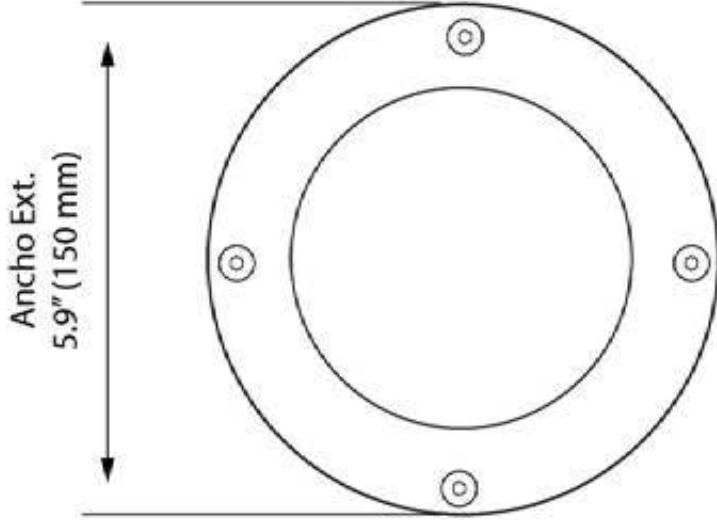

2861-ECO-DMD-WW-BLACK-60

Material	PVC
Dimiable	No
Ángulo de apertura	60°
Watts	6 W
Vida	35,000 hrs
Alimentación	AC 85-265V
Garantía	2 años

Dimensiones Underground Light

2861-ECO-DMD-WW-BLACK

1426-ECO-SN010-10W-WW
1952-ECO-SNG 10W-C1426DIM-WW

Material	Acero Inoxidable / PVC
Dimeable	Si / No
Ángulo de apertura	60°
Watts	10 W
Vida	35 000 hrs
Alimentación	AC 85~265V
Garantía	2 años

Dimensiones Underground Light

1013-ECO-SN007-10W-CW

Material	Acero Inoxidable / PVC
Dimiable	No
Ángulo de apertura	60°
Watts	6 W
Vida	35 000 hrs
Alimentación	AC 85~265V
Garantía	2 años

Dimensiones Underground Light

1013-ECO-SN007-6W-CW

861-ECO-SN007-CW-6W

Material	PVC
Dimeable	No
Ángulo de apertura	60°
Watts	6 W
Vida	35,000 hrs
Alimentación	AC 85-265V
Garantía	2 años

Dimensiones Underground Light

Material	Acero Inoxidable / PVC
Dimeable	No
Ángulo de apertura	60°
Watts	1.5 W
Vida	35 000 hrs
Alimentación	AC 85-265V
Garantía	2 años

Dimensiones Underground Light