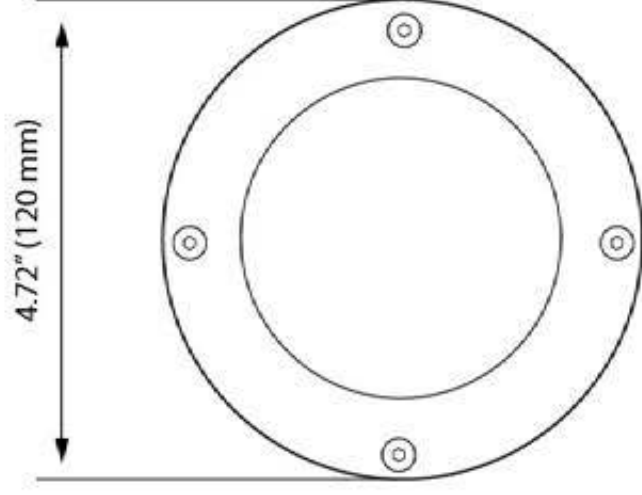

EMPOTRADOS AL PISO

1556-ECO-DMD-1A-1.5W-WW-SILVER-30

Tapa	Circular
Número de LEDs	1 Led Blanco Cálido
Conexión	110-220V 60Hz +- 10%
Uso	Exterior
Material	Acero Inoxidable / PVC
Índice de protección	IP67
Garantía	2 años

2861-ECO-DMD-WW-BLACK-60

Material	PVC
Dimiable	No
Ángulo de apertura	60°
Watts	6 W
Vida	35,000 hrs
Alimentación	AC 85-265V
Garantía	2 años

Dimensiones Underground Light

2861-ECO-DMD-WW-BLACK

1426-ECO-SN010-10W-WW
1952-ECO-SNG 10W-C1426DIM-WW

Material	Acero Inoxidable / PVC
Dimeable	Si / No
Ángulo de apertura	60°
Watts	10 W
Vida	35 000 hrs
Alimentación	AC 85~265V
Garantía	2 años

Dimensiones Underground Light

1013-ECO-SN007-10W-CW

Material	Acero Inoxidable / PVC
Dimiable	No
Ángulo de apertura	60°
Watts	6 W
Vida	35 000 hrs
Alimentación	AC 85~265V
Garantía	2 años

Dimensiones Underground Light

1013-ECO-SN007-6W-CW

861-ECO-SN007-CW-6W

Material	PVC
Dimeable	No
Ángulo de apertura	60°
Watts	6 W
Vida	35,000 hrs
Alimentación	AC 85-265V
Garantía	2 años

Dimensiones Underground Light