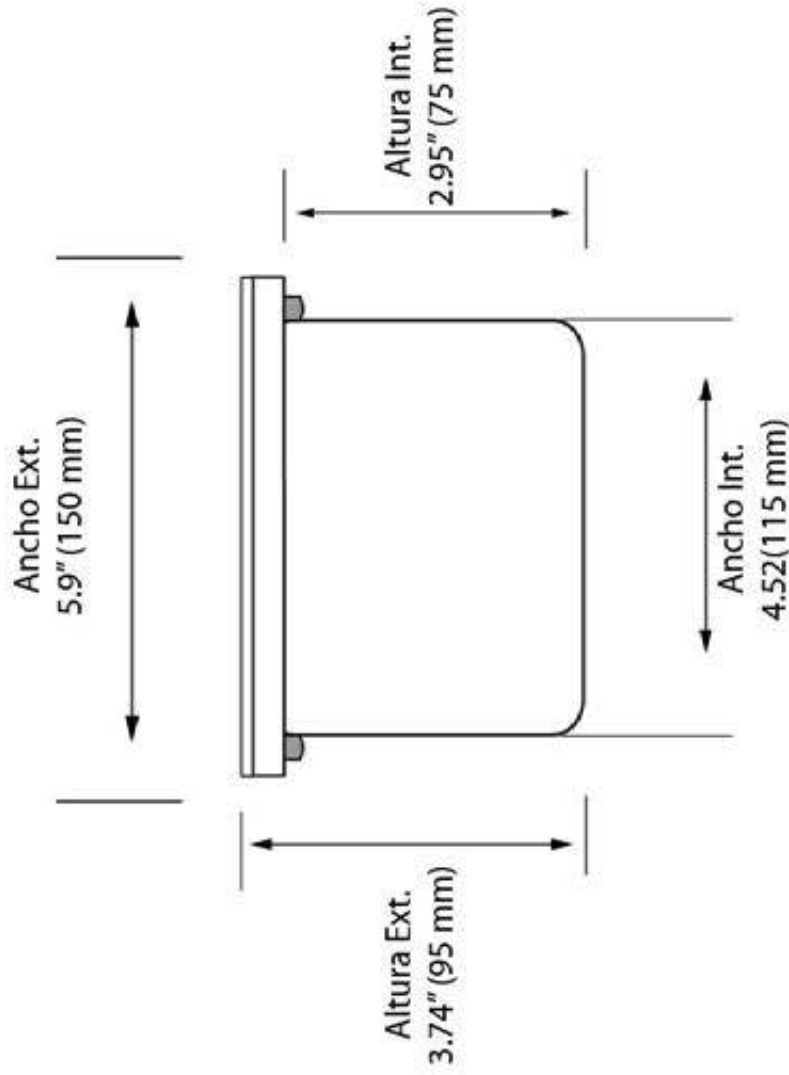

Material	Acero Inoxidable / PVC
Dimeable	Si / No
Ángulo de apertura	60°
Watts	10 W
Vida	35 000 hrs
Alimentación	AC 85~265V
Garantía	2 años

Dimensiones Underground Light

1013-ECO-SN007-10W-CW

Material	Acero Inoxidable / PVC
Dimiable	No
Ángulo de apertura	60°
Watts	6 W
Vida	35 000 hrs
Alimentación	AC 85~265V
Garantía	2 años

Dimensiones Underground Light

1013-ECO-SN007-6W-CW

861-ECO-SN007-CW-6W

Material	PVC
Dimeable	No
Ángulo de apertura	60°
Watts	6 W
Vida	35,000 hrs
Alimentación	AC 85-265V
Garantía	2 años

Dimensiones Underground Light

1951-ECO-MDY3*1W-WW

Material	Acero Inoxidable / PVC
Dimeable	No
Ángulo de apertura	60°
Watts	3 W
Vida	35.000 hrs
Alimentación	AC 85-265V
Garantía	2 años

Dimensiones Underground Light

1950-ECO-MDY3*05W-WW

Material	Acero Inoxidable / PVC
Dimeable	No
Ángulo de apertura	60°
Watts	1.5 W
Vida	35 000 hrs
Alimentación	AC 85-265V
Garantía	2 años

Dimensiones Underground Light