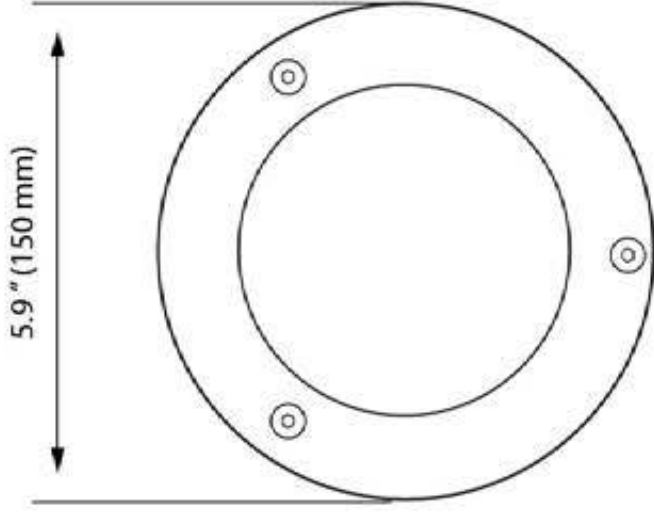

2861-ECO-DMD-WW-BLACK-60

Material	PVC
Dimiable	No
Ángulo de apertura	60°
Watts	6 W
Vida	35,000 hrs
Alimentación	AC 85-265V
Garantía	2 años

Dimensiones Underground Light

2861-ECO-DMD-WW-BLACK

1426-ECO-SN010-10W-WW
1952-ECO-SNG 10W-C1426DIM-WW

Material	Acero Inoxidable / PVC
Dimeable	Si / No
Ángulo de apertura	60°
Watts	10 W
Vida	35 000 hrs
Alimentación	AC 85~265V
Garantía	2 años

Dimensiones Underground Light

1013-ECO-SN007-10W-CW

Material	Acero Inoxidable / PVC
Dimiable	No
Ángulo de apertura	60°
Watts	6 W
Vida	35 000 hrs
Alimentación	AC 85~265V
Garantía	2 años

Dimensiones Underground Light

1013-ECO-SN007-6W-CW

861-ECO-SN007-CW-6W

Material	PVC
Dimeable	No
Ángulo de apertura	60°
Watts	6 W
Vida	35,000 hrs
Alimentación	AC 85-265V
Garantía	2 años

Dimensiones Underground Light

Material	Acero Inoxidable / PVC
Dimeable	No
Ángulo de apertura	60°
Watts	1.5 W
Vida	35 000 hrs
Alimentación	AC 85-265V
Garantía	2 años

Dimensiones Underground Light