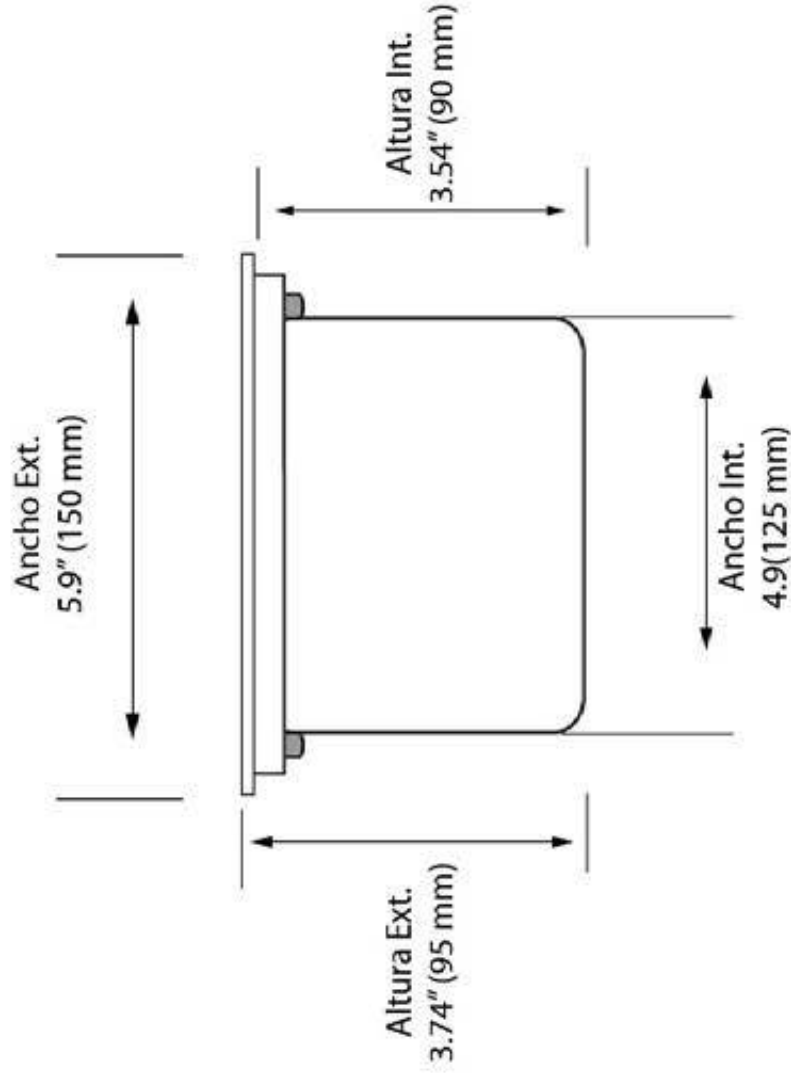

2861-ECO-DMD-WW-BLACK-60

Material	PVC
Dimiable	No
Ángulo de apertura	60°
Watts	6 W
Vida	35,000 hrs
Alimentación	AC 85-265V
Garantía	2 años

Dimensiones Underground Light

2861-ECO-DMD-WW-BLACK

1426-ECO-SN010-10W-WW
1952-ECO-SNG 10W-C1426DIM-WW

Material	Acero Inoxidable / PVC
Dimeable	Si / No
Ángulo de apertura	60°
Watts	10 W
Vida	35 000 hrs
Alimentación	AC 85~265V
Garantía	2 años

Dimensiones Underground Light

1013-ECO-SN007-10W-CW

Material	Acero Inoxidable / PVC
Dimiable	No
Ángulo de apertura	60°
Watts	6 W
Vida	35 000 hrs
Alimentación	AC 85~265V
Garantía	2 años

Dimensiones Underground Light

1013-ECO-SN007-6W-CW

861-ECO-SN007-CW-6W

Material	PVC
Dimeable	No
Ángulo de apertura	60°
Watts	6 W
Vida	35,000 hrs
Alimentación	AC 85-265V
Garantía	2 años

Dimensiones Underground Light

Material	Acero Inoxidable / PVC
Dimeable	No
Ángulo de apertura	60°
Watts	1.5 W
Vida	35 000 hrs
Alimentación	AC 85-265V
Garantía	2 años

Dimensiones Underground Light