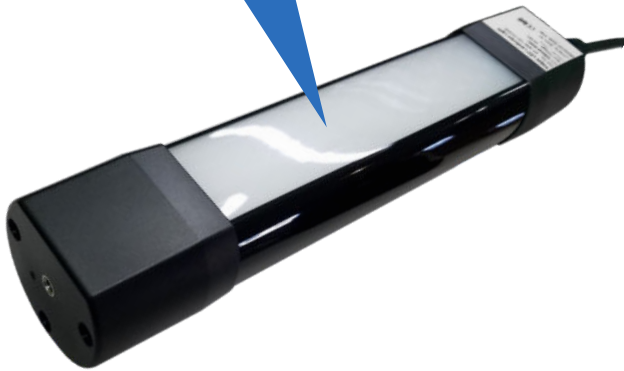

3256 • WALL WASHER • RGBW
ECO-WW-18W-RGBW-2FT

ESPECIFICACIONES

Potencia	18W
Voltaje	DC24V
Temp. de color (CCT)	6,000K RGB+W
Flujo luminoso	1440 Lm
Waterproof (IP)	IP66
Tiempo de vida	50,000h.

Garantía	3 años
Material	Policarbonato (alto brillo)
Estructura	Color negro
Cubierta	Transparente (Mate)
Accesorios	2 Bases / 2 Tornillos / 1 Llave allen / 6 Roldanas
Medidas	29.5 x 6 x 5cm.

3256 • WALL WASHER • RGBW
ECO-WW-18W-RGBW-2FT

- LED de alta calidad y durabilidad (50,000 hrs).
- La luz se refracta uniformemente.

- Rosca de 6mm en ambos extremos para colocar bases de montura.

3256 • WALL WASHER • RGBW
ECO-WW-18W-RGBW-2FT

- Waterproof joint IP66

- Longitud de cable: 67cm

- Incluye accesorios para colocar en piso, pared o techo.
- 2 Bases / 2 Tornillos / 1 Llave allen / 6 Roldanas

- Multi-ángulo 180°