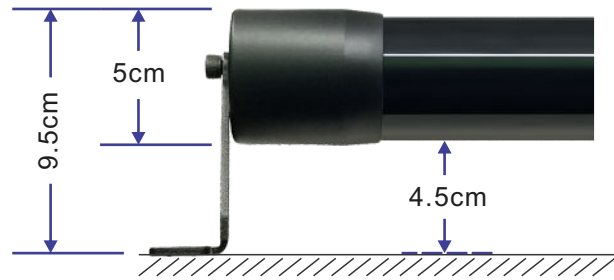

3256 • WALL WASHER • RGBW
ECO-WW-18W-RGBW-2FT

ESPECIFICACIONES

Potencia	18W
Voltaje	DC24V
Temp. de color (CCT)	6,000K RGB+W
Flujo luminoso	1440 Lm
Waterproof (IP)	IP66
Tiempo de vida	50,000h.

Garantía	3 años
Material	Policarbonato (alto brillo)
Estructura	Color negro
Cubierta	Transparente (Mate)
Accesorios	2 Bases / 2 Tornillos / 1 Llave allen / 6 Roldanas
Medidas	29.5 x 6 x 5cm.

3256 • WALL WASHER • RGBW
ECO-WW-18W-RGBW-2FT

- LED de alta calidad y durabilidad (50,000 hrs).
- La luz se refracta uniformemente.

- Rosca de 6mm en ambos extremos para colocar bases de montura.

3256 • WALL WASHER • RGBW
ECO-WW-18W-RGBW-2FT

- Waterproof joint IP66

- Longitud de cable: 67cm

- Incluye accesorios para colocar en piso, pared o techo.
- 2 Bases / 2 Tornillos / 1 Llave allen / 6 Roldanas

- Multi-ángulo 180°