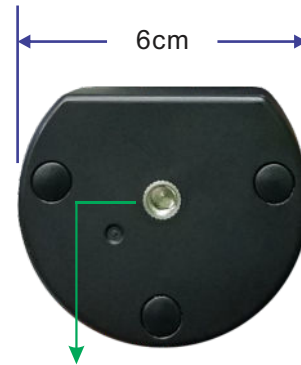

3256 • WALL WASHER • RGBW
ECO-WW-18W-RGBW-2FT

ESPECIFICACIONES

Potencia	18W
Voltaje	DC24V
Temp. de color (CCT)	6,000K RGB+W
Flujo luminoso	1440 Lm
Waterproof (IP)	IP66
Tiempo de vida	50,000h.

Garantía	3 años
Material	Policarbonato (alto brillo)
Estructura	Color negro
Cubierta	Transparente (Mate)
Accesorios	2 Bases / 2 Tornillos / 1 Llave allen / 6 Roldanas
Medidas	29.5 x 6 x 5cm.

3256 • WALL WASHER • RGBW
ECO-WW-18W-RGBW-2FT

- LED de alta calidad y durabilidad (50,000 hrs).
- La luz se refracta uniformemente.

- Rosca de 6mm en ambos extremos para colocar bases de montura.

3256 • WALL WASHER • RGBW
ECO-WW-18W-RGBW-2FT

- Waterproof joint IP66

- Longitud de cable: 67cm

- Incluye accesorios para colocar en piso, pared o techo.
- 2 Bases / 2 Tornillos / 1 Llave allen / 6 Roldanas

- Multi-ángulo 180°