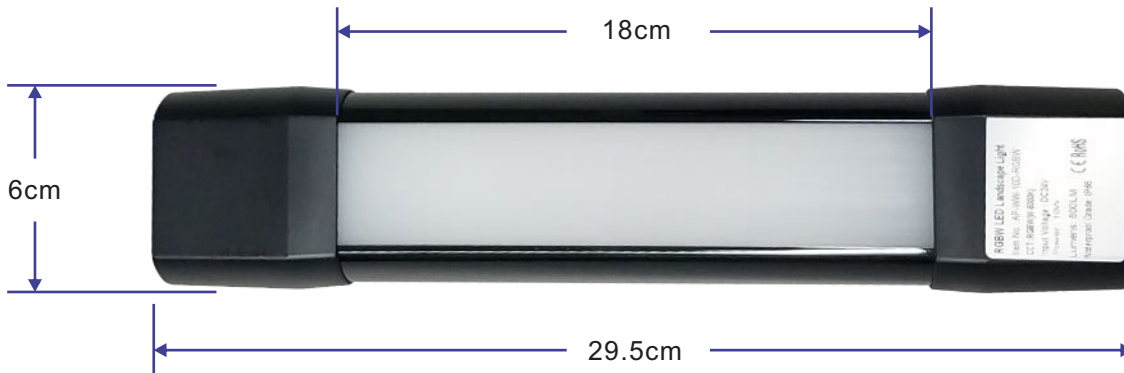

3256 • WALL WASHER • RGBW
ECO-WW-18W-RGBW-2FT

ESPECIFICACIONES

Potencia	18W
Voltaje	DC24V
Temp. de color (CCT)	6,000K RGB+W
Flujo luminoso	1440 Lm
Waterproof (IP)	IP66
Tiempo de vida	50,000h.

Garantía	3 años
Material	Policarbonato (alto brillo)
Estructura	Color negro
Cubierta	Transparente (Mate)
Accesorios	2 Bases / 2 Tornillos / 1 Llave allen / 6 Roldanas
Medidas	29.5 x 6 x 5cm.

3256 • WALL WASHER • RGBW
ECO-WW-18W-RGBW-2FT

- LED de alta calidad y durabilidad (50,000 hrs).
- La luz se refracta uniformemente.

- Rosca de 6mm en ambos extremos para colocar bases de montura.

3256 • WALL WASHER • RGBW
ECO-WW-18W-RGBW-2FT

- Waterproof joint IP66

- Longitud de cable: 67cm

- Incluye accesorios para colocar en piso, pared o techo.
- 2 Bases / 2 Tornillos / 1 Llave allen / 6 Roldanas

- Multi-ángulo 180°