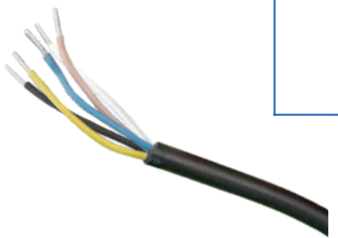

3256 • WALL WASHER • RGBW
ECO-WW-18W-RGBW-2FT

ESPECIFICACIONES

Potencia	18W
Voltaje	DC24V
Temp. de color (CCT)	6,000K RGB+W
Flujo luminoso	1440 Lm
Waterproof (IP)	IP66
Tiempo de vida	50,000h.

Garantía	3 años
Material	Policarbonato (alto brillo)
Estructura	Color negro
Cubierta	Transparente (Mate)
Accesorios	2 Bases / 2 Tornillos / 1 Llave allen / 6 Roldanas
Medidas	29.5 x 6 x 5cm.

3256 • WALL WASHER • RGBW
ECO-WW-18W-RGBW-2FT

- LED de alta calidad y durabilidad (50,000 hrs).
- La luz se refracta uniformemente.

- Rosca de 6mm en ambos extremos para colocar bases de montura.

3256 • WALL WASHER • RGBW
ECO-WW-18W-RGBW-2FT

- Waterproof joint IP66

- Longitud de cable: 67cm

- Incluye accesorios para colocar en piso, pared o techo.
- 2 Bases / 2 Tornillos / 1 Llave allen / 6 Roldanas

- Multi-ángulo 180°