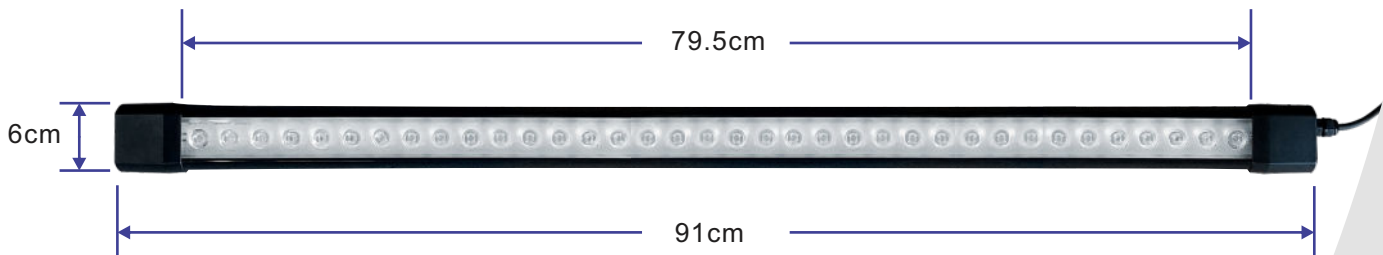

4019 •

ESPECIFICACIONES

Potencia	36W
Flujo luminoso	4,900 Lm
CRI	Ra>80
Waterproof (IP)	IP67
Tiempo de vida	50,000h.

Garantía	3 años
Material	Policarbonato (alto brillo)
Estructura	Color negro
Cubierta	Transparente
Cantidad de LEDS	36
Accesorios	2 Bases / 2 Tornillos / 1 Llave allen / 6 Roldanas
Medidas	91 x 6 x 5cm.

4019 • WALL WASHER • COOL WHITE
ECO-WW-36D-60K-4FT-36W

- LED de alta calidad y durabilidad (50,000 hrs).
- La luz se refracta uniformemente.

- Rosca de 6mm en ambos extremos para colocar bases de montura.