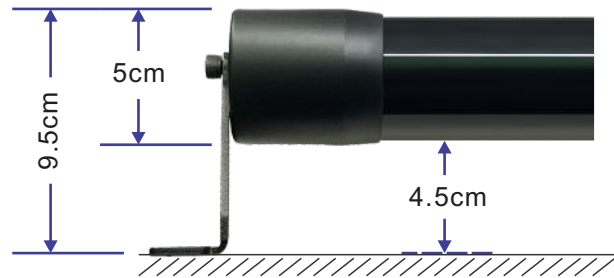

4019 •

ESPECIFICACIONES

Potencia	36W
Flujo luminoso	4,900 Lm
CRI	Ra>80
Waterproof (IP)	IP67
Tiempo de vida	50,000h.

Garantía	3 años
Material	Policarbonato (alto brillo)
Estructura	Color negro
Cubierta	Transparente
Cantidad de LEDS	36
Accesorios	2 Bases / 2 Tornillos / 1 Llave allen / 6 Roldanas
Medidas	91 x 6 x 5cm.

4019 • WALL WASHER • COOL WHITE
ECO-WW-36D-60K-4FT-36W

- LED de alta calidad y durabilidad (50,000 hrs).
- La luz se refracta uniformemente.

- Rosca de 6mm en ambos extremos para colocar bases de montura.