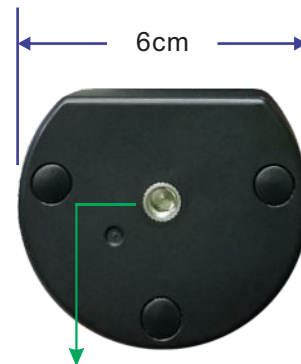

4019 •

ESPECIFICACIONES

Potencia	36W
Flujo luminoso	4,900 Lm
CRI	Ra>80
Waterproof (IP)	IP67
Tiempo de vida	50,000h.

Garantía	3 años
Material	Policarbonato (alto brillo)
Estructura	Color negro
Cubierta	Transparente
Cantidad de LEDS	36
Accesorios	2 Bases / 2 Tornillos / 1 Llave allen / 6 Roldanas
Medidas	91 x 6 x 5cm.

4019 • WALL WASHER • COOL WHITE
ECO-WW-36D-60K-4FT-36W

- LED de alta calidad y durabilidad (50,000 hrs).
- La luz se refracta uniformemente.

- Rosca de 6mm en ambos extremos para colocar bases de montura.